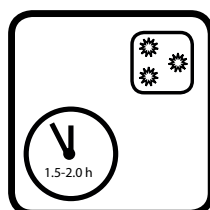

Jaotage vahend salvrätiku abil ühtlaselt kuivale pinnale. Ärge kandke vahendi ülejääke pinnale!

Oodake 3-5 minutit.

Eemaldage vahendi ülejäägid sama karvase salvrätikuga.

Poleerige pind sileda salvrätikuga Cloth.Polish.