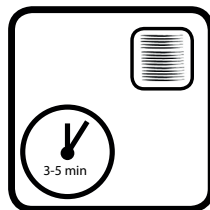

Oodake 3-5 minutit.